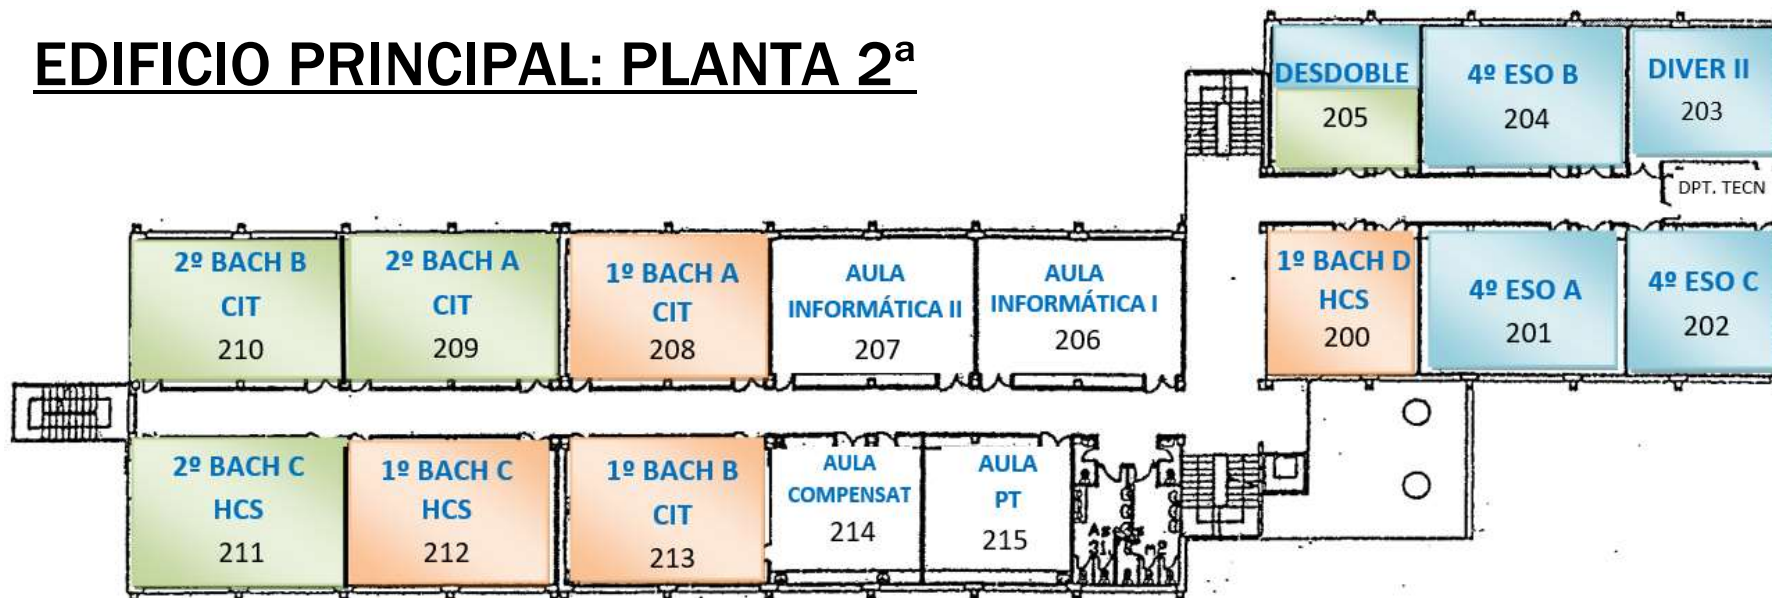

ZONAS Y ESTUDIOS

I.E.S. ARENAS DE SAN PEDRO

CURSO 2023/24

EDIFICIO PRINCIPAL: PLANTA SEMISÓTANO

EDIFICIO PRINCIPAL: PLANTA 1ª

PLANTA 1ª

DEPARTAMENTOS:

- DEPARTAMENTOS VARIOS 1: MATEMÁTICAS / ECONOMÍA
- DEPARTAMENTOS VARIOS 2: GEOGRAFÍA E HISTORIA / FILOSOFÍA / RELIGIÓN
- DEPARTAMENTOS VARIOS 3: LENGUA CASTELLANA Y LITERATURA / CULTURA CLÁSICA
- DEPARTAMENTOS DE ORIENTACIÓN
- DEPARTAMENTO DE IDIOMAS: INGLÉS Y FRANCÉS
- DEPARTAMENTO DE EDUCACIÓN FÍSICA
- DEPARTAMENTOS DE ACT. EXTRAESCOLARES Y COMPLEMENTARIAS
- AULA HABILIDADES SOCIALES

EDIFICIO PRINCIPAL: PLANTA 2ª

EDIFICIO PRINCIPAL: PLANTA 3ª